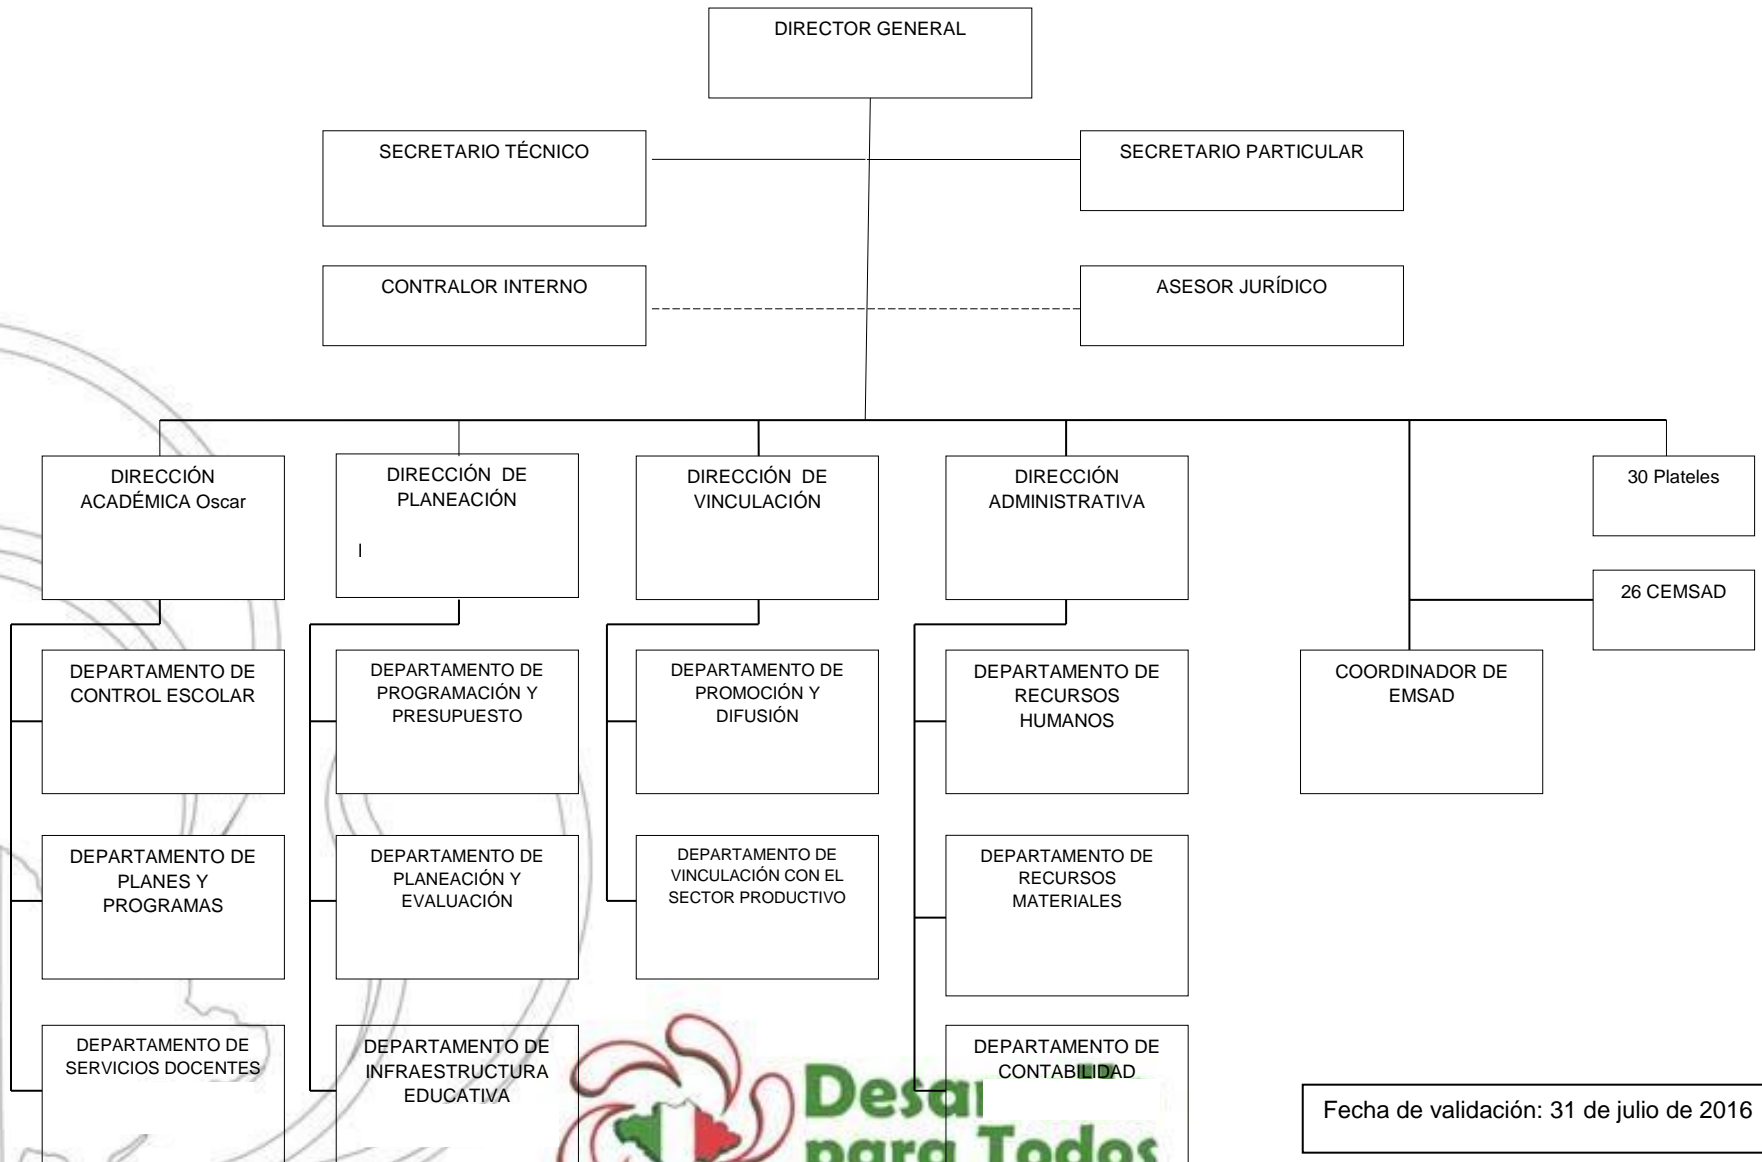

Entidad: Colegio de Estudios Científicos y Tecnológicos del Estado de Tlaxcala.

Organigrama

Fecha de validación: 31 de julio de 2016