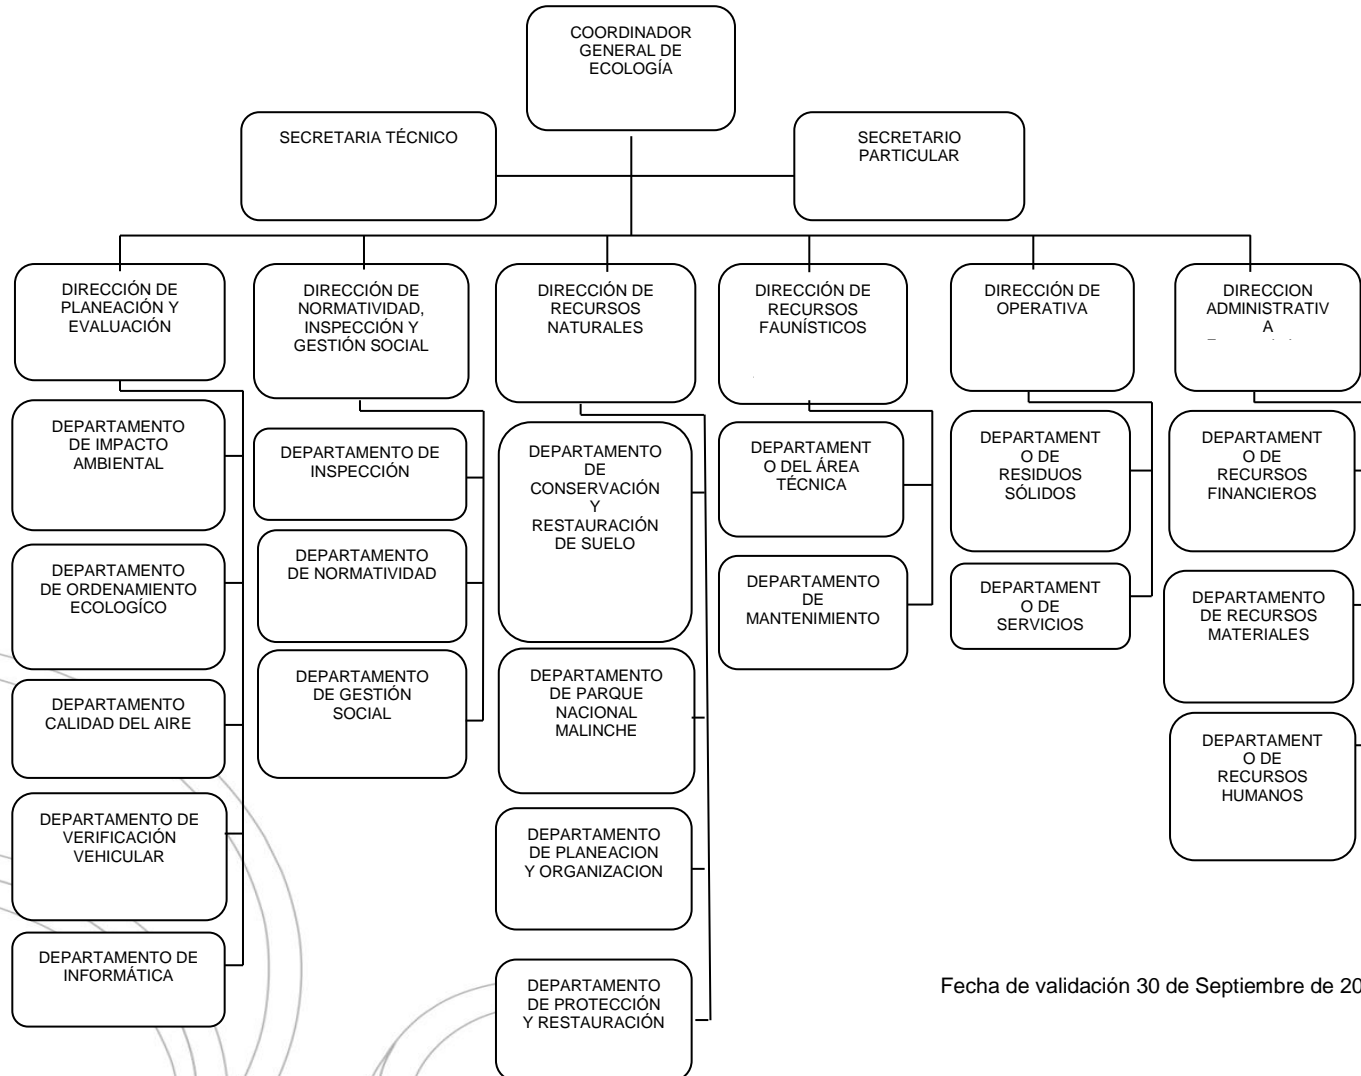

Dependencia: Coordinación General de Ecología.

Estructura Orgánica

Fecha de validación 30 de Septiembre de 2015